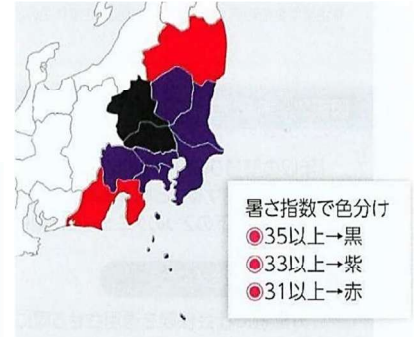

のどが渇いていなくても、室内でも 熱中症対策に取り組みましょう

4月24日から10月23日まで、「熱中症特別警戒アラート」が運用されています。これは気温が著しく高くなることで、熱中症による重大な健康被害が生じるおそれのある場合に発令されるものです。時には命の危険にもかかわる熱中症。しっかり対策しましょう。

「熱中症特別警戒アラート」とは

既存の「熱中症警戒アラート」(令和3年度から運用)に加えて、より深刻な健康被害の発生が予測される場合に備えて創設された、一段階上の警戒情報です。

翌日の暑さ指数(WBGT)が「35以上」となることが予想される場合に発表されるもので、都道府県単位で発せられます。

なお、一般財団法人日本気象協会では、「熱中症セルフチェック」のWebサイトを運営しています。年代や活動レベル(「静かに過ごす」「ちよつと汗ばむ作業」等)、現在地等の情報を入力することで、その時点での熱中症の危険度と注意点が分かるので、活用してみましょう。

環境省 Web サイト「熱中症予防情報サイト」を基に作成

熱中症を予防するためにできること

室内でも、屋外でも、のどの渇きを感じなくても、こまめに水分・塩分、スポーツドリンク等を補給することが大切です。身近にできる熱中症対策を取り入れてみましょう。

大前提! 「蓄熱」を避ける

- 通気性の良い、吸水性・速乾性に優れた衣服を着用する
- 保冷剤、氷、冷たいタオル等で、からだを冷やす

「屋内」でできること

- 扇風機やエアコンを使用して室内の温度・湿度を調節する
- 遮光カーテンやブラインドを使用する
- のどが渇いていなくてもこまめに水分・塩分をとる

「屋外」でできること

- 打ち水をする
- 日傘の使用や帽子の着用
- 日陰の利用、こまめな休憩
- 天気の良い日、「暑さ指数」が高い日は、日中の外出や運動を極力控える

NEXT YouTube チャンネル情報

8月1日より公開予定

自宅の土地・建物の相続対策 その⑤ ～自宅を売却する場合の対策～

事務所営業日

8 AUGUST

2024

SUN	MON	TUE	WED	THU	FRI	SAT
				1	2	3
4	5	6	7	8	9	10
11	12	13	14	15	16	17
18	19	20	21	22	23	24
25	26	27	28	29	30	31

8/11: 山の日

8/12~17: お盆休暇

8/31: 経友会 BBQ 大会

9 SEPTEMBER

2024

SUN	MON	TUE	WED	THU	FRI	SAT
1	2	3	4	5	6	7
8	9	10	11	12	13	14
15	16	17	18	19	20	21
22	23	24	25	26	27	28
29	30					

9/10: グルメの会

9/11: 若手サークル

9/16: 敬老の日

9/22: 秋分の日

9/23: 振替休日

【編集委員】大塚・浅野・東谷・可児・栗本・下斗米