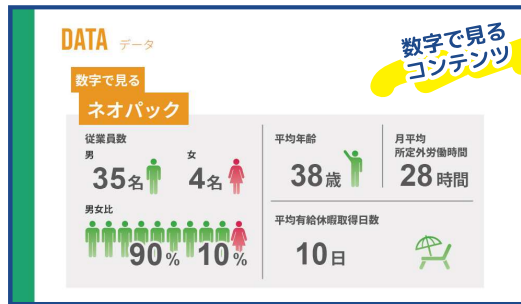

求人応募を増やすには、社内の実情をできるだけオープンにする事が必須です!!

集客・販促に無料で使える
LINE公式アカウント
の設定代行、サポート
もおまかせ!

求人でお困りの方へ

リクルートサイト制作

優秀な人材を引き寄せ、採用プロセスを簡素化し、
会社の知名度を向上させるために、リクルートサイトを作りませんか?

01 会社紹介をグラフでわかりやすく表現

グラフ・表・アイコンを使って分かりやすく会社紹介を行います。

02 スマートフォン対応

スマートフォンで情報収集を行うため、スマートフォン対応必須です!

03 ウェブアクセシビリティに対応

障がいを持つ方々を含むすべてのユーザーがウェブサイトを利用できるようにするために対応いたします。

リクルートサイト作成例

約6ページ
スマートフォン
対応

基本プラン

トップページ

各企業様ごとのオリジナルデザインを制作します

職種紹介ページ

職種の紹介ページを制作します。

代表者メッセージ

採用サイトをご覧になった方に向けての、代表者メッセージページを作成します。

オプション

- ページ追加
- 写真撮影
- CMS導入
- SSL証明書
- サーバ費用
- 取材

LINE公式アカウント

募集要項ページ

募集職種の掲載も可能です。

数字で見る会社紹介

グラフやアイコンによる会社紹介ページを制作します。

エントリーフォーム

採用サイトからエントリーができるようにします。

初期費用

330,000円~
税込

詳しくはお問い合わせください

お問い合わせ